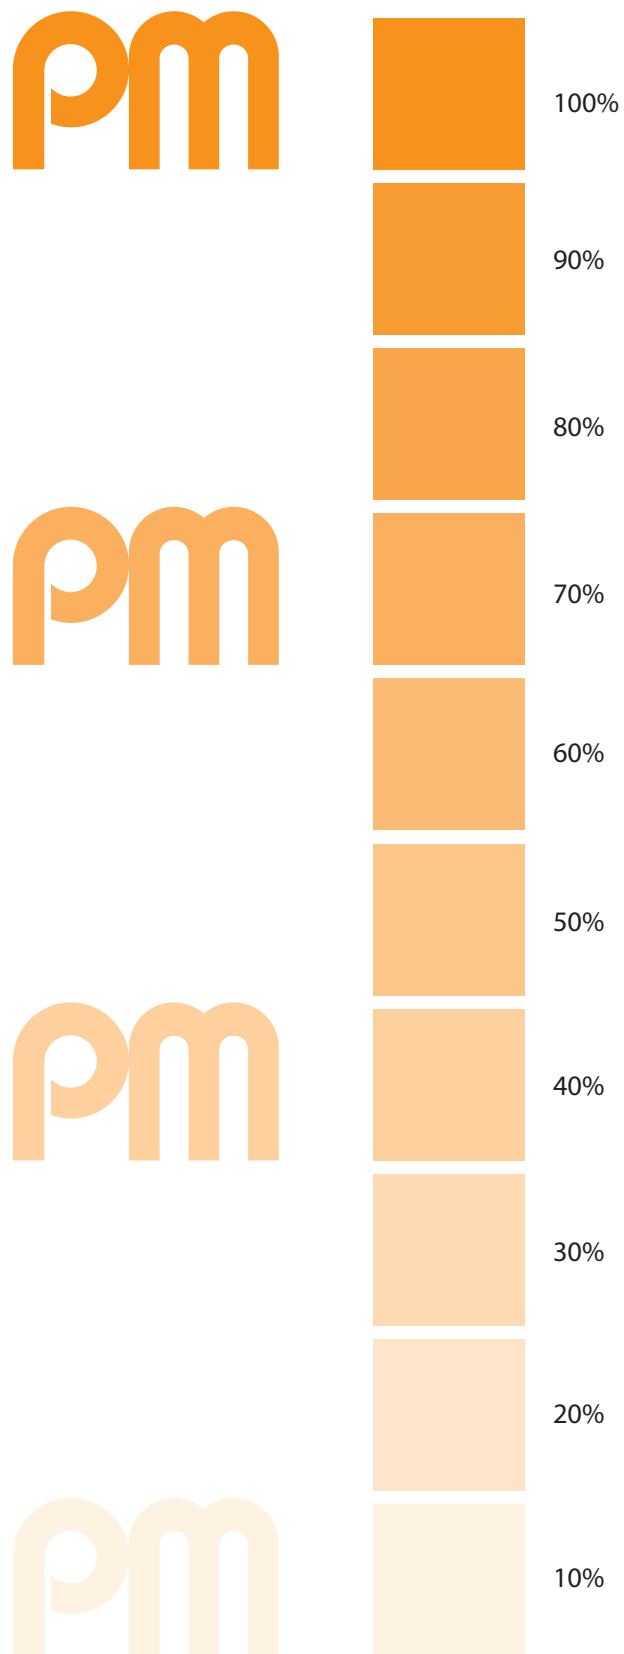

**Aa Aa Aa Aa**

---

RICETTA DI QUADRICROMIA

---

TINTA PIATTA

---

CODICE RAL

---

BIANCO E NERO

# FLEXCab<sup>TM</sup>

Su fondi scuri

Monocromatico

Su fondi chiari

Negativo

# FLEXLub<sup>TM</sup>

Su fondi scuri

Monocromatico

Su fondi chiari

Negativo

Su fondi scuri

Monocromatico

Su fondi chiari